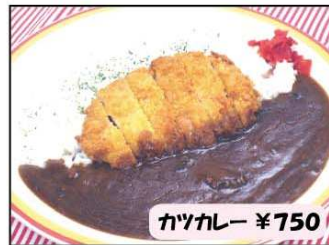

## お食事・PIZZA

五目炒飯 ¥660

ビーフカレー ¥500

ミックスピザ ¥800

エビピラフ ¥660

そばめし ¥660

カラカレー ¥750

焼きおにぎり ¥300